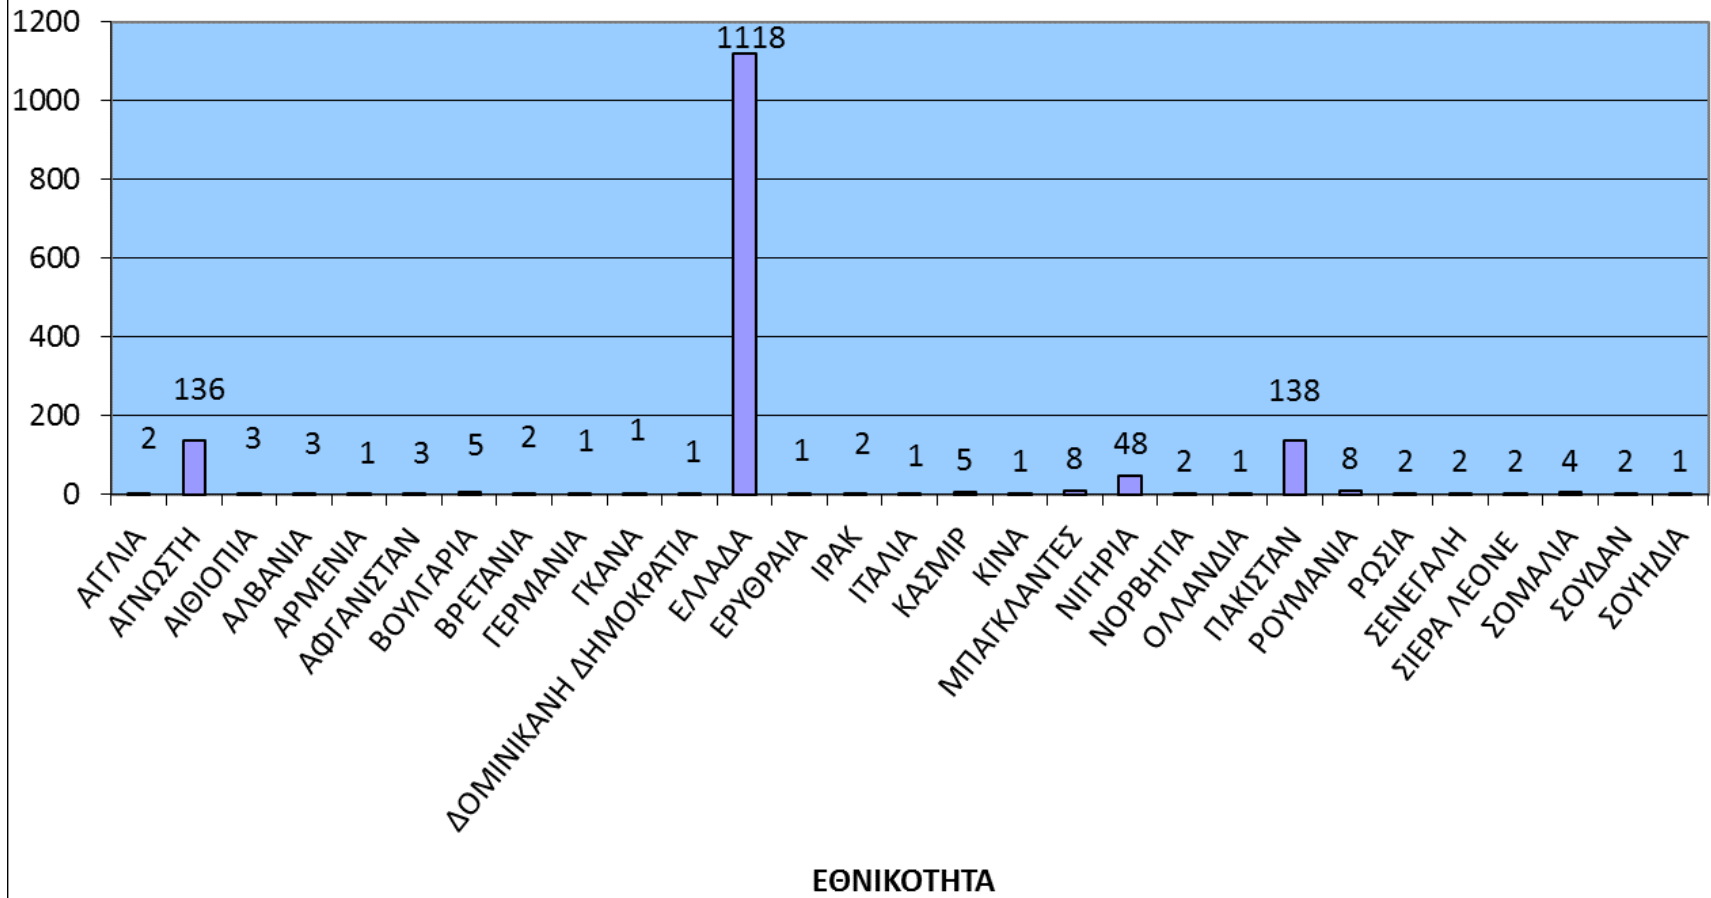

ΑΘΩΩΣΕΙΣ-ΚΑΤΑΔΙΚΕΣ ΕΠΙ ΤΟΥ ΣΥΝΟΛΟΥ ΓΙΑ ΤΟ 2013

ΕΘΝΙΚΟΤΗΤΑ ΚΑΤΑΔΙΚΑΣΘΕΝΤΩΝ ΓΙΑ ΠΑΡΑΒΑΣΗ ΤΟΥ Ν. 2121/1993 ΤΟ 2013

ΠΟΙΝΕΣ ΦΥΛΑΚΙΣΗΣ ΣΕ ΗΜΕΡΕΣ ΤΟ 2013

ΠΟΙΝΕΣ ΦΥΛΑΚΙΣΗΣ ΣΕ ΗΜΕΡΕΣ ΤΟ 2013

**ΑΠΟΛΥΤΟ ΠΟΥΜΕΡΟ ΚΑΙ ΠΟΣΟΣΤΟ ΠΟΙΝΩΝ ΜΕ ΑΝΑΣΤΟΛΗ ΕΠΙ
ΤΟΥ ΣΥΝΟΛΟΥ 2013**