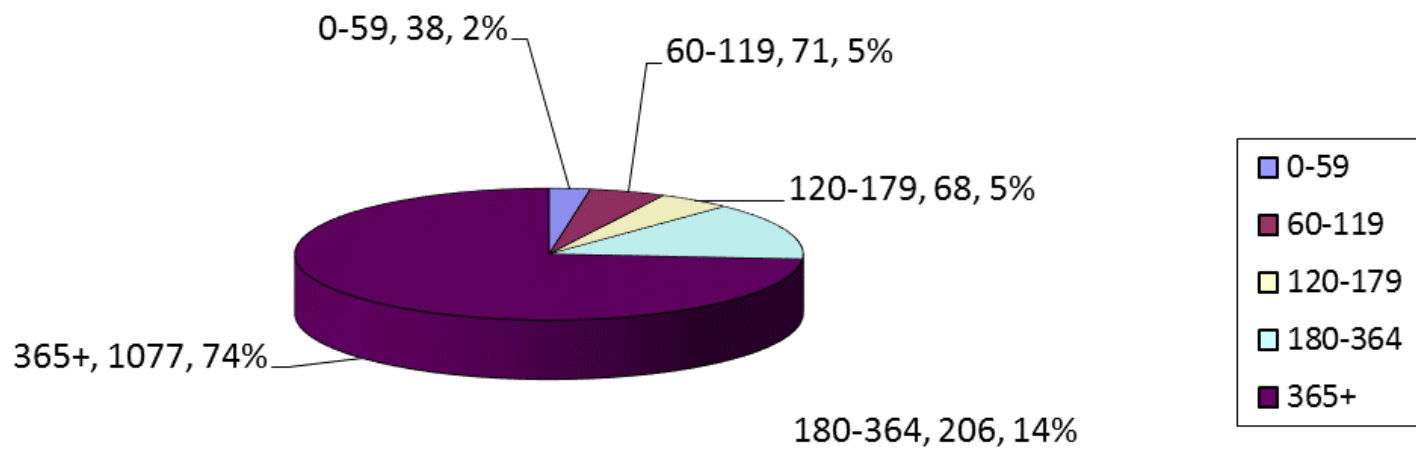

ΑΘΩΩΣΕΙΣ-ΚΑΤΑΔΙΚΕΣ ΕΠΙ ΤΟΥ ΣΥΝΟΛΟΥ ΓΙΑ ΤΟ 2013

ΕΘΝΙΚΟΤΗΤΑ ΚΑΤΑΔΙΚΑΣΘΕΝΤΩΝ ΓΙΑ ΠΑΡΑΒΑΣΗ ΤΟΥ Ν. 2121/1993 ΤΟ 2013

ΠΟΙΝΕΣ ΦΥΛΑΚΙΣΗΣ ΣΕ ΗΜΕΡΕΣ ΤΟ 2013

ΠΟΙΝΕΣ ΦΥΛΑΚΙΣΗΣ ΣΕ ΗΜΕΡΕΣ ΤΟ 2013

**ΑΠΟΛΥΤΟ ΠΟΥΜΕΡΟ ΚΑΙ ΠΟΣΟΣΤΟ ΠΟΙΝΩΝ ΜΕ ΑΝΑΣΤΟΛΗ ΕΠΙ
ΤΟΥ ΣΥΝΟΛΟΥ 2013**