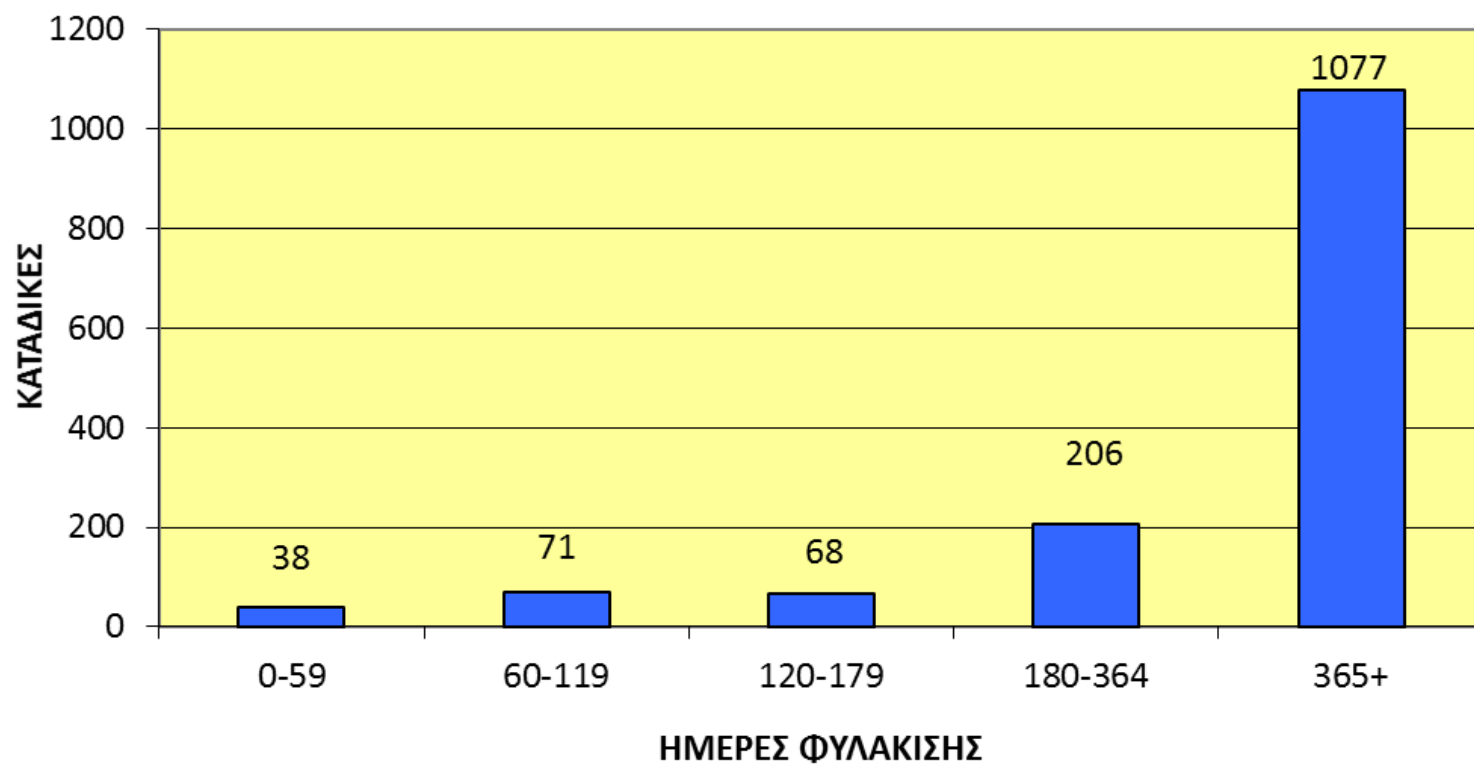

ΑΘΩΩΣΕΙΣ-ΚΑΤΑΔΙΚΕΣ ΕΠΙ ΤΟΥ ΣΥΝΟΛΟΥ ΓΙΑ ΤΟ 2013

ΕΘΝΙΚΟΤΗΤΑ ΚΑΤΑΔΙΚΑΣΘΕΝΤΩΝ ΓΙΑ ΠΑΡΑΒΑΣΗ ΤΟΥ Ν. 2121/1993 ΤΟ 2013

ΠΟΙΝΕΣ ΦΥΛΑΚΙΣΗΣ ΣΕ ΗΜΕΡΕΣ ΤΟ 2013

ΠΟΙΝΕΣ ΦΥΛΑΚΙΣΗΣ ΣΕ ΗΜΕΡΕΣ ΤΟ 2013

**ΑΠΟΛΥΤΟ ΠΟΥΜΕΡΟ ΚΑΙ ΠΟΣΟΣΤΟ ΠΟΙΝΩΝ ΜΕ ΑΝΑΣΤΟΛΗ ΕΠΙ
ΤΟΥ ΣΥΝΟΛΟΥ 2013**