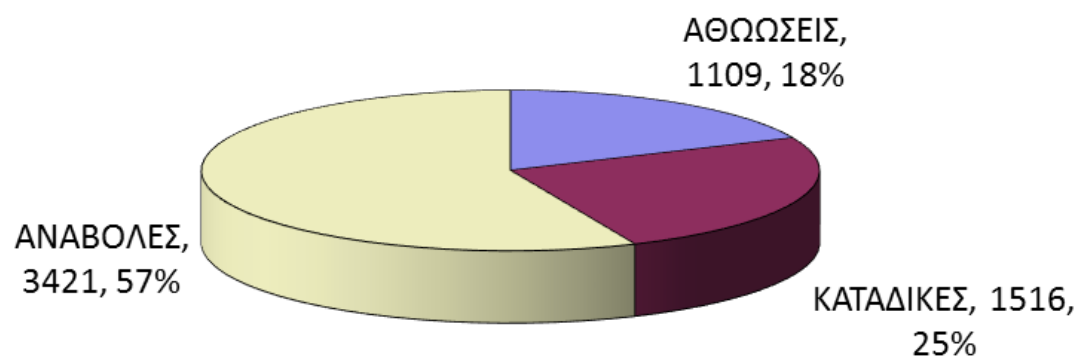

ΣΤΑΤΙΣΤΙΚΑ ΣΤΟΙΧΕΙΑ ΓΙΑ ΤΑ ΔΙΚΑΣΤΗΡΙΑ ΠΟΥ ΑΦΟΡΟΥΝ ΠΑΡΑΒΙΑΣΗ ΤΟΥ ΝΟΜΟΥ 2121/1993

Copyright: 2014 Οργανισμός Πνευματικής Ιδιοκτησίας

Η συγκέντρωση των δεδομένων έγινε σε συνεργασία με το
Υπουργείο Δικαιοσύνης Διαφάνειας και Ανθρωπίνων Δικαιωμάτων

ΑΘΩΩΣΕΙΣ-ΚΑΤΑΔΙΚΕΣ ΕΠΙ ΤΟΥ ΣΥΝΟΛΟΥ ΓΙΑ ΤΟ 2013

ΕΘΝΙΚΟΤΗΤΑ ΚΑΤΑΔΙΚΑΣΘΕΝΤΩΝ ΓΙΑ ΠΑΡΑΒΑΣΗ ΤΟΥ Ν. 2121/1993 ΤΟ 2013

ΠΟΙΝΕΣ ΦΥΛΑΚΙΣΗΣ ΣΕ ΗΜΕΡΕΣ ΤΟ 2013

ΠΟΙΝΕΣ ΦΥΛΑΚΙΣΗΣ ΣΕ ΗΜΕΡΕΣ ΤΟ 2013

**ΑΠΟΛΥΤΟ ΠΟΥΜΕΡΟ ΚΑΙ ΠΟΣΟΣΤΟ ΠΟΙΝΩΝ ΜΕ ΑΝΑΣΤΟΛΗ ΕΠΙ
ΤΟΥ ΣΥΝΟΛΟΥ 2013**