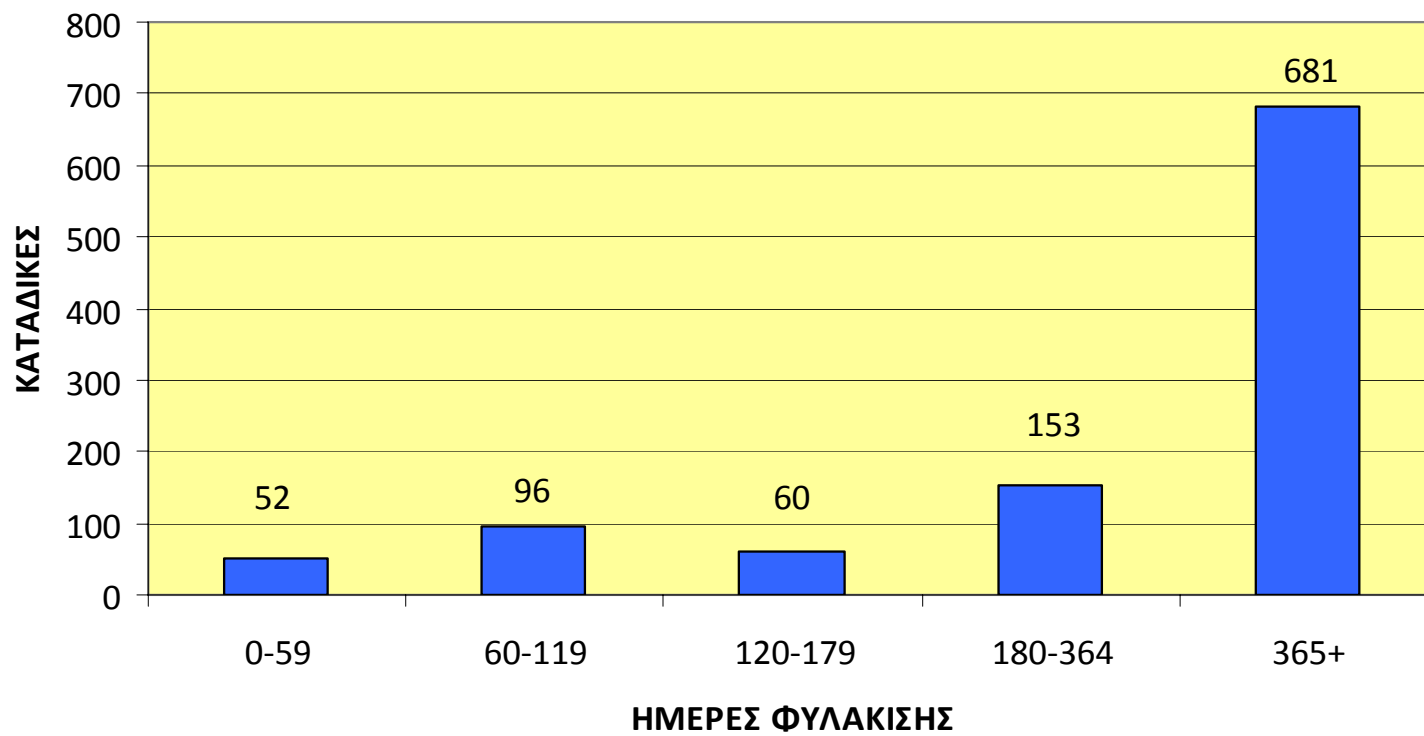

ΑΘΩΣΕΙΣ-ΚΑΤΑΔΙΚΕΣ ΕΠΙ ΤΟΥ ΣΥΝΟΛΟΥ ΓΙΑ ΤΟ 2012

ΕΘΝΙΚΟΤΗΤΑ ΚΑΤΑΔΙΚΑΣΘΕΝΤΩΝ ΓΙΑ ΠΑΡΑΒΑΣΗ ΤΟΥ Ν. 2121/1993 ΤΟ 2012

ΠΟΙΝΕΣ ΦΥΛΑΚΙΣΗΣ ΣΕ ΗΜΕΡΕΣ ΤΟ 2012

ΠΟΙΝΕΣ ΦΥΛΑΚΙΣΗΣ ΣΕ ΗΜΕΡΕΣ ΤΟ 2012

**ΑΠΟΛΥΤΟ ΝΟΥΜΕΡΟ ΚΑΙ ΠΟΣΟΣΤΟ ΠΟΙΝΩΝ ΜΕ ΑΝΑΣΤΟΛΗ ΕΠΙ
ΤΟΥ ΣΥΝΟΛΟΥ 2012**