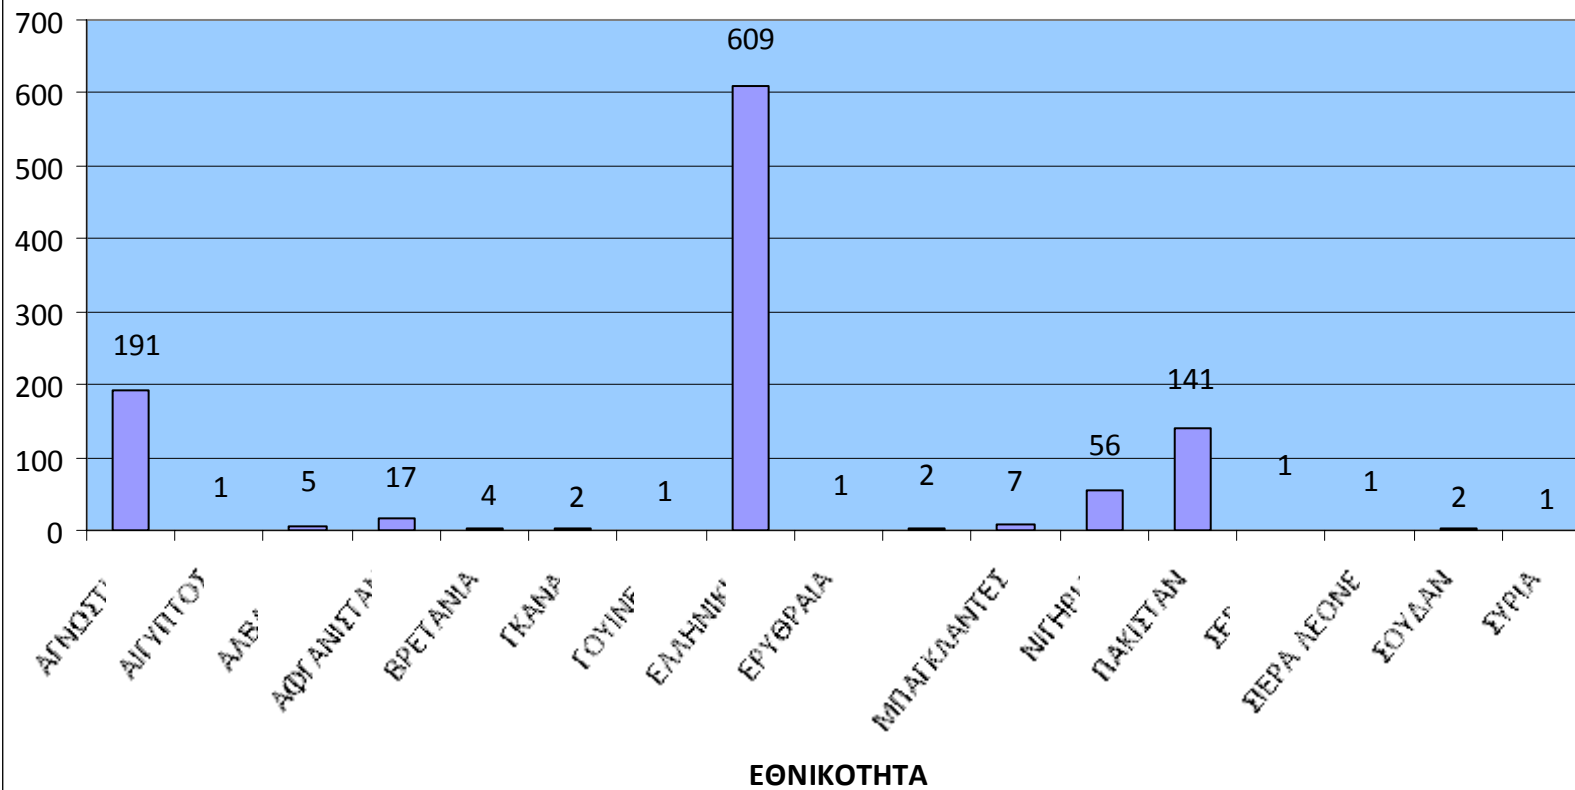

ΣΤΑΤΙΣΤΙΚΑ ΣΤΟΙΧΕΙΑ ΓΙΑ ΤΑ ΔΙΚΑΣΤΗΡΙΑ ΠΟΥ ΑΦΟΡΟΥΝ ΠΑΡΑΒΙΑΣΗ ΤΟΥ ΝΟΜΟΥ 2121/1993

Copyright: 2013 Οργανισμός Πνευματικής Ιδιοκτησίας

Η συγκέντρωση των δεδομένων έγινε σε συνεργασία με το
Υπουργείο Δικαιοσύνης Διαφάνειας και Ανθρωπίνων Δικαιωμάτων

ΑΘΩΣΕΙΣ-ΚΑΤΑΔΙΚΕΣ ΕΠΙ ΤΟΥ ΣΥΝΟΛΟΥ ΓΙΑ ΤΟ 2012

ΕΘΝΙΚΟΤΗΤΑ ΚΑΤΑΔΙΚΑΣΘΕΝΤΩΝ ΓΙΑ ΠΑΡΑΒΑΣΗ ΤΟΥ Ν. 2121/1993 ΤΟ 2012

ΠΟΙΝΕΣ ΦΥΛΑΚΙΣΗΣ ΣΕ ΗΜΕΡΕΣ ΤΟ 2012

ΠΟΙΝΕΣ ΦΥΛΑΚΙΣΗΣ ΣΕ ΗΜΕΡΕΣ ΤΟ 2012

**ΑΠΟΛΥΤΟ ΝΟΥΜΕΡΟ ΚΑΙ ΠΟΣΟΣΤΟ ΠΟΙΝΩΝ ΜΕ ΑΝΑΣΤΟΛΗ ΕΠΙ
ΤΟΥ ΣΥΝΟΛΟΥ 2012**