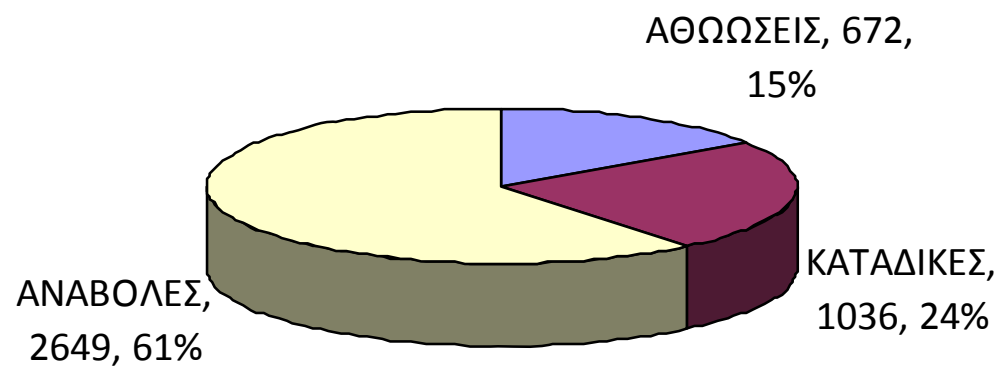

ΣΤΑΤΙΣΤΙΚΑ ΣΤΟΙΧΕΙΑ ΓΙΑ ΤΑ ΔΙΚΑΣΤΗΡΙΑ ΠΟΥ ΑΦΟΡΟΥΝ ΠΑΡΑΒΙΑΣΗ ΤΟΥ ΝΟΜΟΥ 2121/1993

Copyright: 2013 Οργανισμός Πνευματικής Ιδιοκτησίας

Η συγκέντρωση των δεδομένων έγινε σε συνεργασία με το
Υπουργείο Δικαιοσύνης Διαφάνειας και Ανθρωπίνων Δικαιωμάτων

ΑΘΩΣΕΙΣ-ΚΑΤΑΔΙΚΕΣ ΕΠΙ ΤΟΥ ΣΥΝΟΛΟΥ ΓΙΑ ΤΟ 2012

ΕΘΝΙΚΟΤΗΤΑ ΚΑΤΑΔΙΚΑΣΘΕΝΤΩΝ ΓΙΑ ΠΑΡΑΒΑΣΗ ΤΟΥ Ν. 2121/1993 ΤΟ 2012

ΠΟΙΝΕΣ ΦΥΛΑΚΙΣΗΣ ΣΕ ΗΜΕΡΕΣ ΤΟ 2012

ΠΟΙΝΕΣ ΦΥΛΑΚΙΣΗΣ ΣΕ ΗΜΕΡΕΣ ΤΟ 2012

**ΑΠΟΛΥΤΟ ΝΟΥΜΕΡΟ ΚΑΙ ΠΟΣΟΣΤΟ ΠΟΙΝΩΝ ΜΕ ΑΝΑΣΤΟΛΗ ΕΠΙ
ΤΟΥ ΣΥΝΟΛΟΥ 2012**