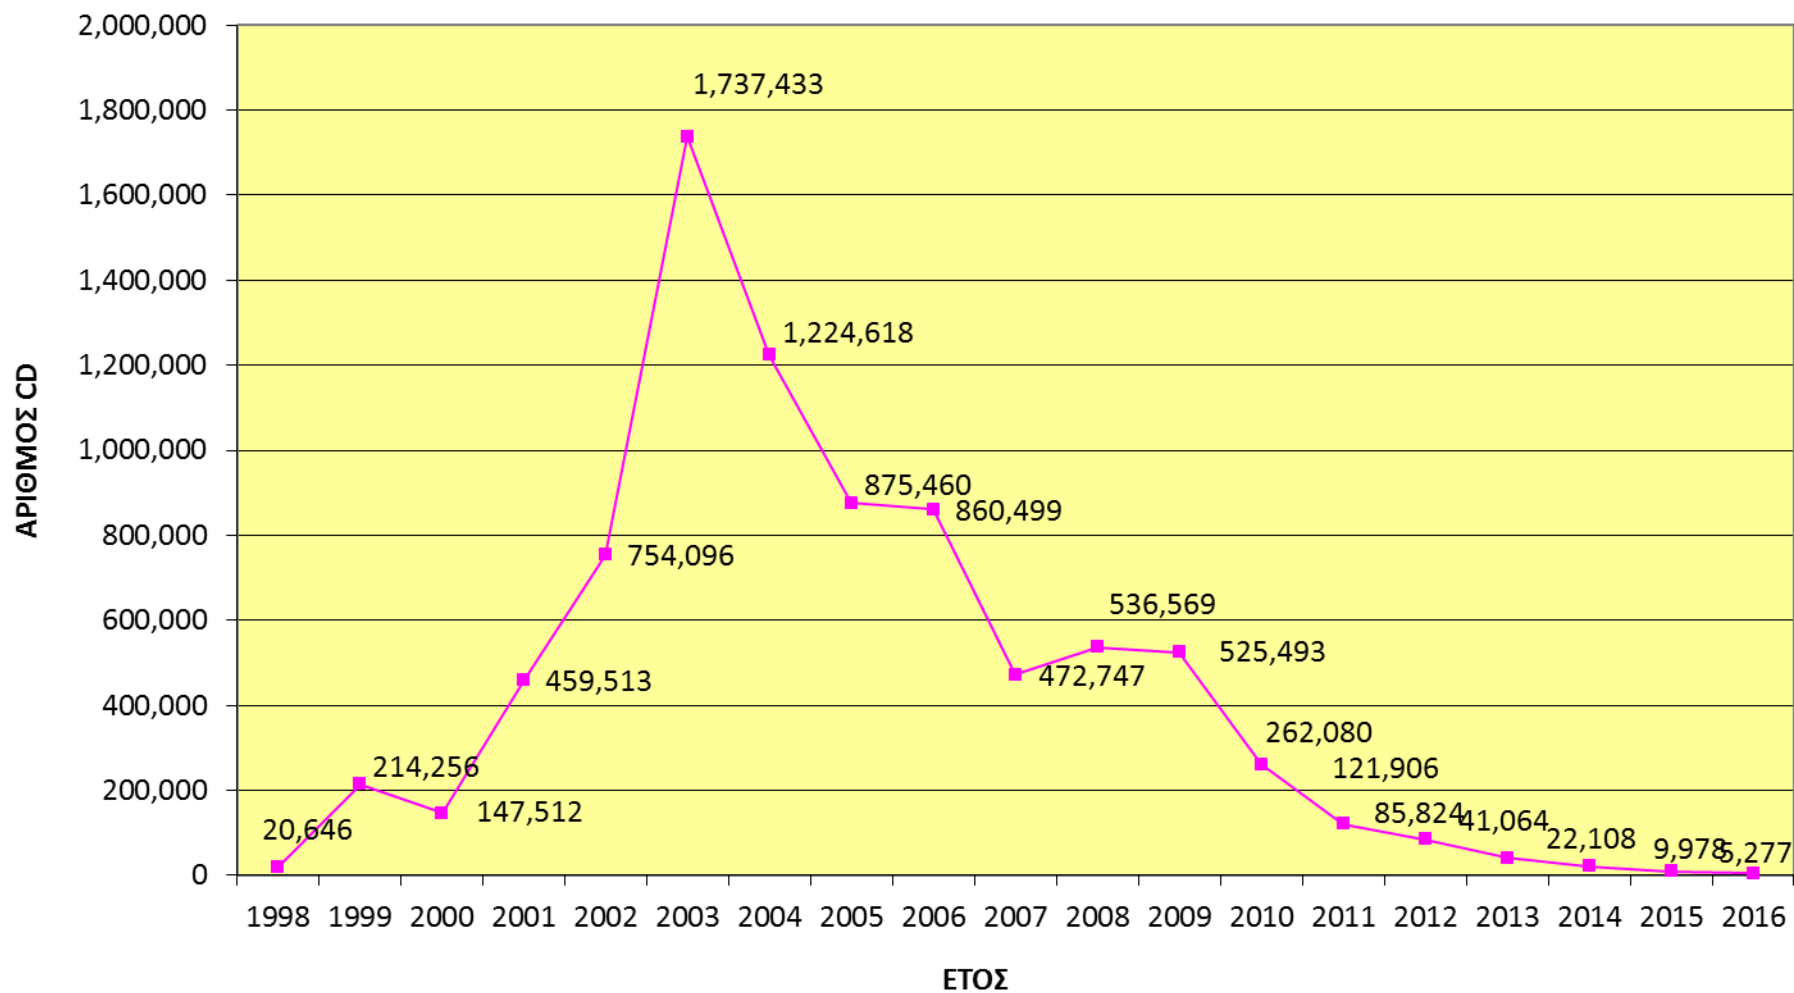

ΣΤΑΤΙΣΤΙΚΑ ΣΤΟΙΧΕΙΑ ΓΙΑ ΠΑΡΑΒΙΑΣΗ ΤΟΥ ΝΟΜΟΥ 2121/1993

Copyright: 2017 Οργανισμός Πνευματικής Ιδιοκτησίας

Η συγκέντρωση των δεδομένων έγινε σε συνεργασία με την Ελληνική Αστυνομία

ΚΑΤΑΣΧΕΣΕΙΣ ΚΛΕΨΙΤΥΠΩΝ CD ΑΠΟ ΤΗΝ ΕΛ.ΑΣ.