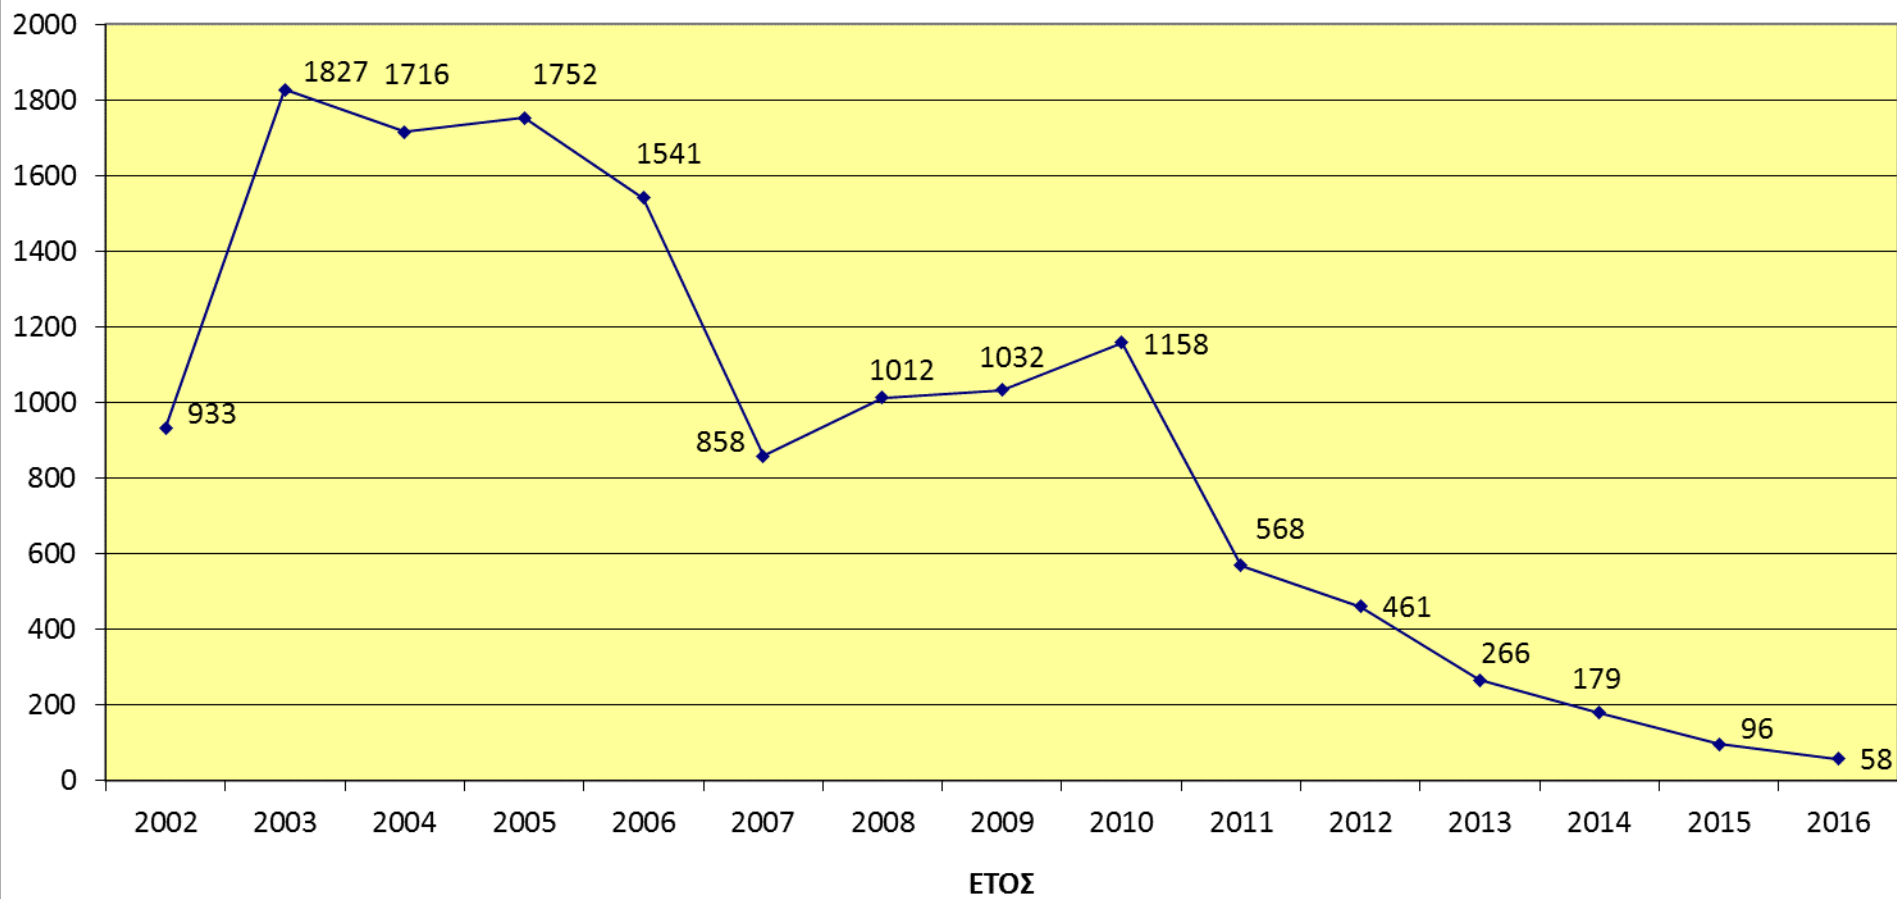

ΚΑΤΑΣΧΕΣΕΙΣ ΚΛΕΨΙΤΥΠΩΝ DVD ΑΠΟ ΤΗΝ ΕΛ.ΑΣ.

ΕΡΓΑΣΤΗΡΙΑ ΠΑΡΑΓΩΓΗΣ ΚΛΕΨΙΤΥΠΩΝ ΔΙΣΚΩΝ

ΧΩΡΑ ΠΡΟΕΛΕΥΣΗΣ ΔΡΑΣΤΩΝ 2002-2016

ΧΩΡΑ ΠΡΟΕΛΕΥΣΗΣ ΔΡΑΣΤΩΝ

ΣΥΝΟΛΟ ΔΡΑΣΤΩΝ ΑΝΑ ΕΤΟΣ 2002-2016

ΠΑΡΑΒΑΣΕΙΣ ΑΝΑ ΕΤΟΣ

ΑΡΙΘΜΟΣ ΕΛΕΓΧΩΝ ΑΝΑ ΕΤΟΣ - ΕΛ.ΑΣ.