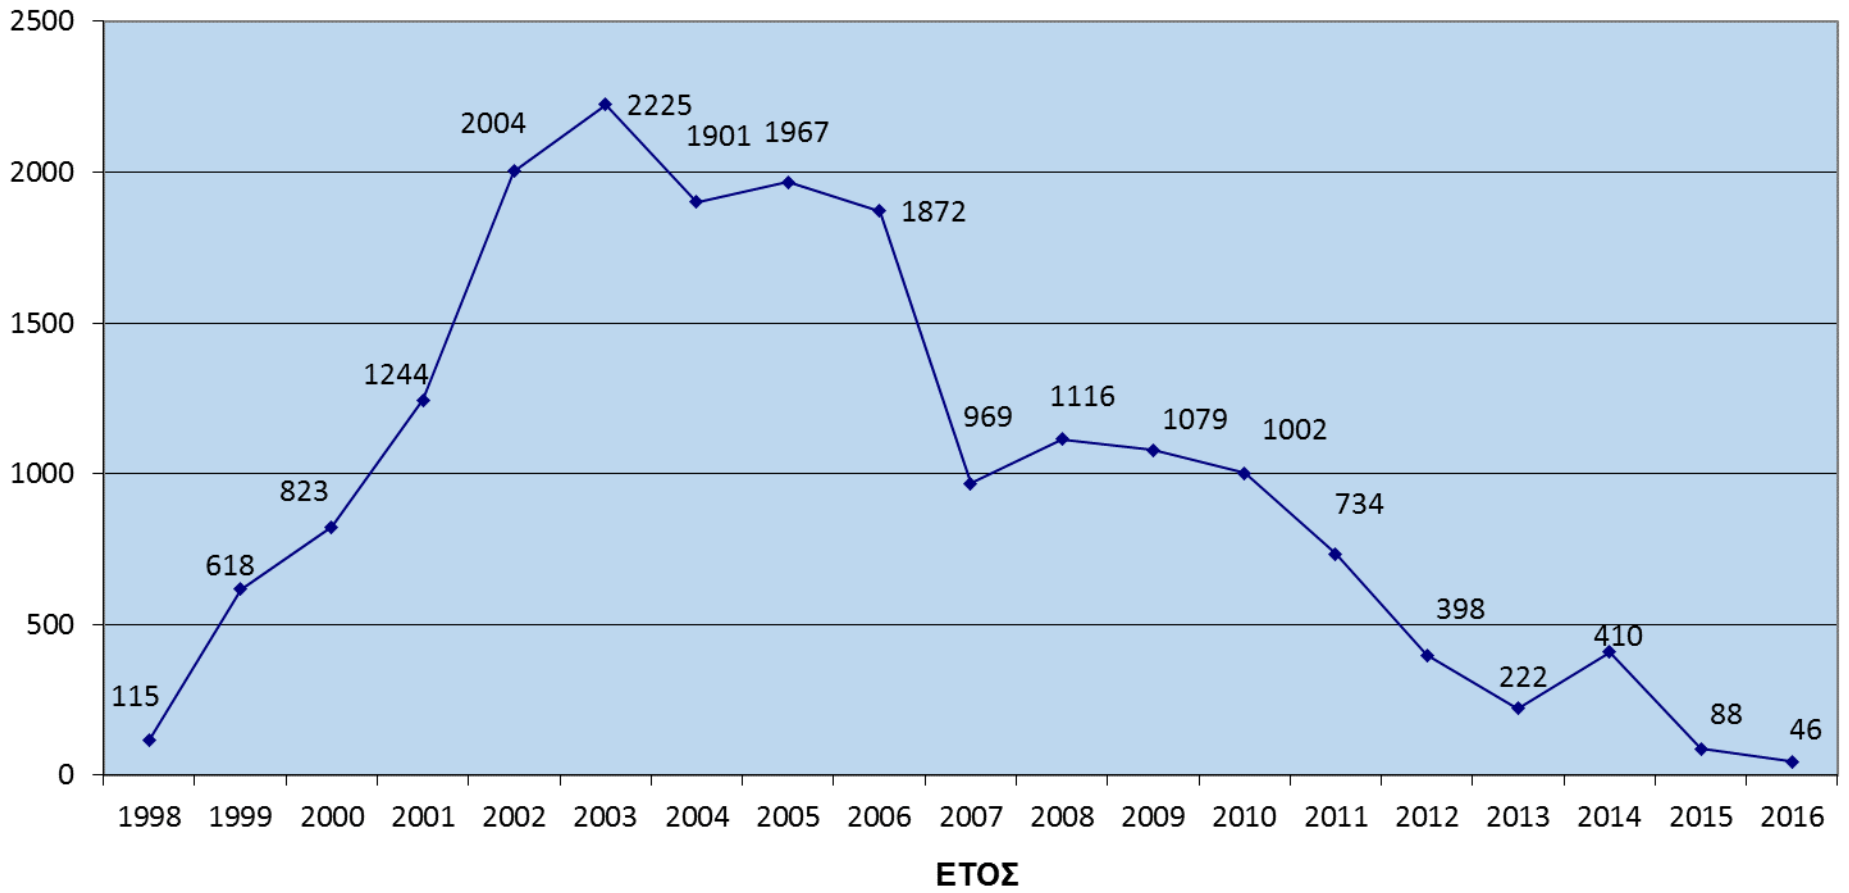

ΚΑΤΑΣΧΕΣΕΙΣ ΚΛΕΨΙΤΥΠΩΝ DVD ΑΠΟ ΤΗΝ ΕΛ.ΑΣ.

ΕΡΓΑΣΤΗΡΙΑ ΠΑΡΑΓΩΓΗΣ ΚΛΕΨΙΤΥΠΩΝ ΔΙΣΚΩΝ

ΧΩΡΑ ΠΡΟΕΛΕΥΣΗΣ ΔΡΑΣΤΩΝ 2002-2016

ΧΩΡΑ ΠΡΟΕΛΕΥΣΗΣ ΔΡΑΣΤΩΝ

ΣΥΝΟΛΟ ΔΡΑΣΤΩΝ ΑΝΑ ΕΤΟΣ 2002-2016

ΠΑΡΑΒΑΣΕΙΣ ΑΝΑ ΕΤΟΣ

ΑΡΙΘΜΟΣ ΕΛΕΓΧΩΝ ΑΝΑ ΕΤΟΣ - ΕΛ.ΑΣ.