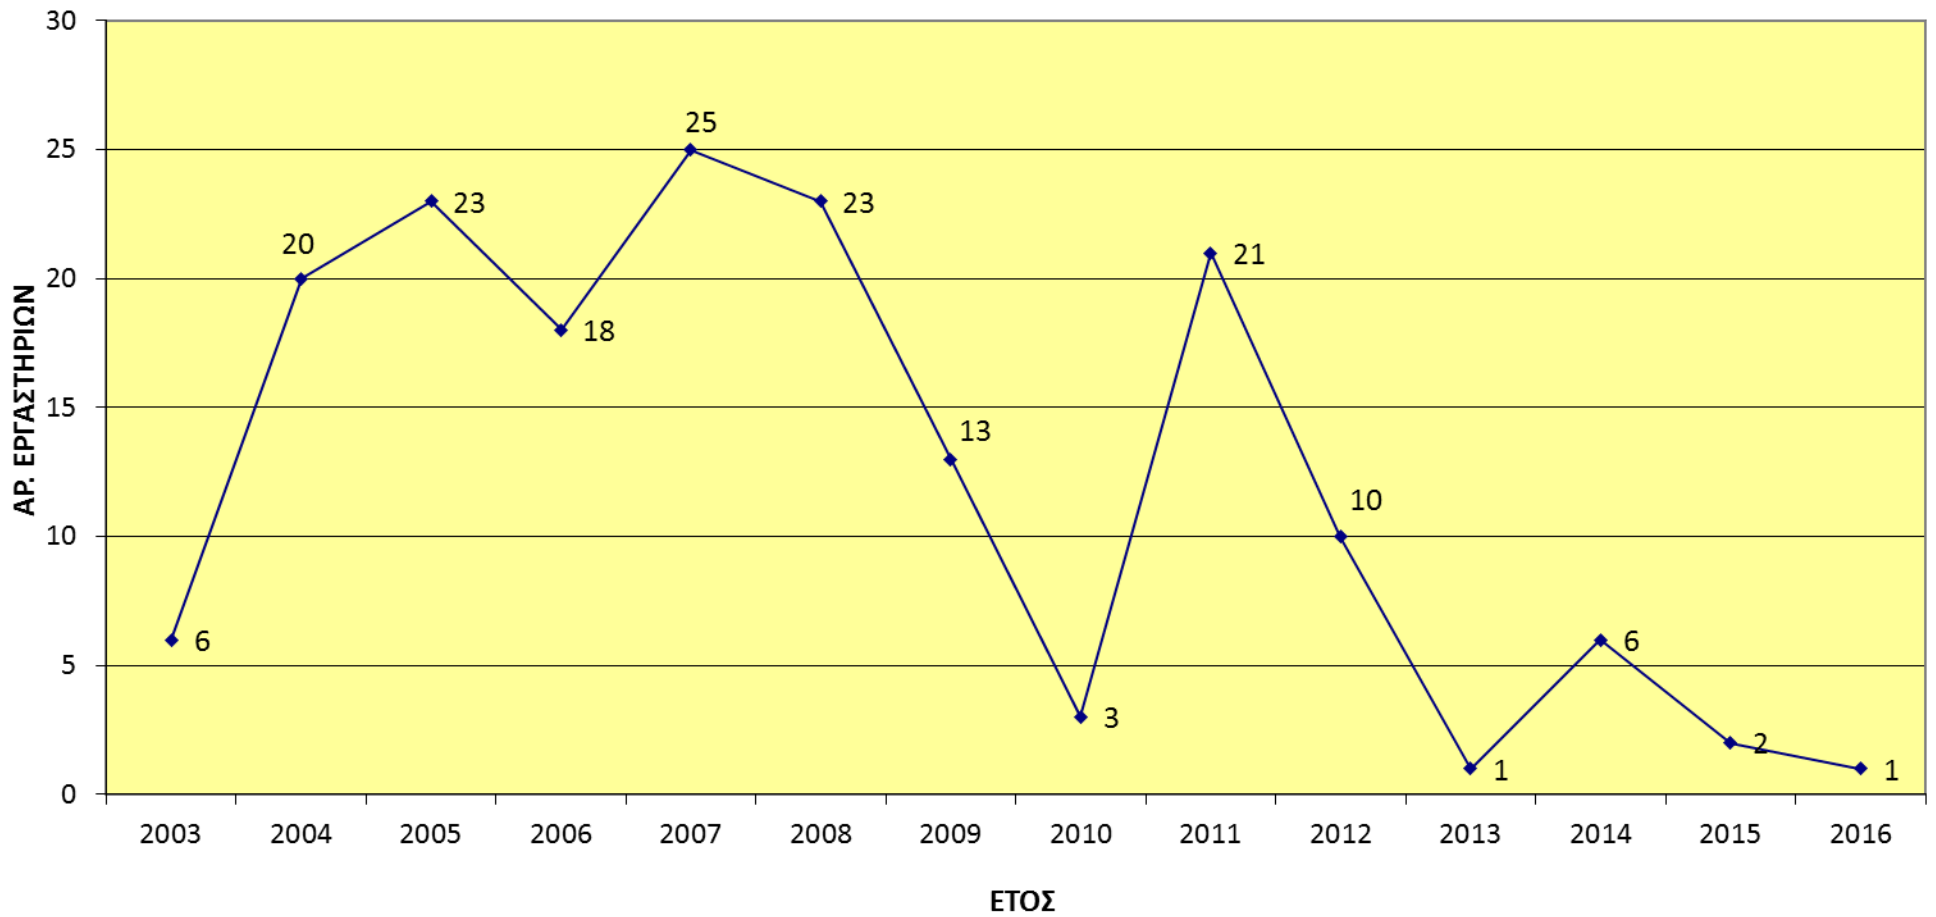

ΕΡΓΑΣΤΗΡΙΑ ΠΑΡΑΓΩΓΗΣ ΚΛΕΨΙΤΥΠΩΝ ΔΙΣΚΩΝ