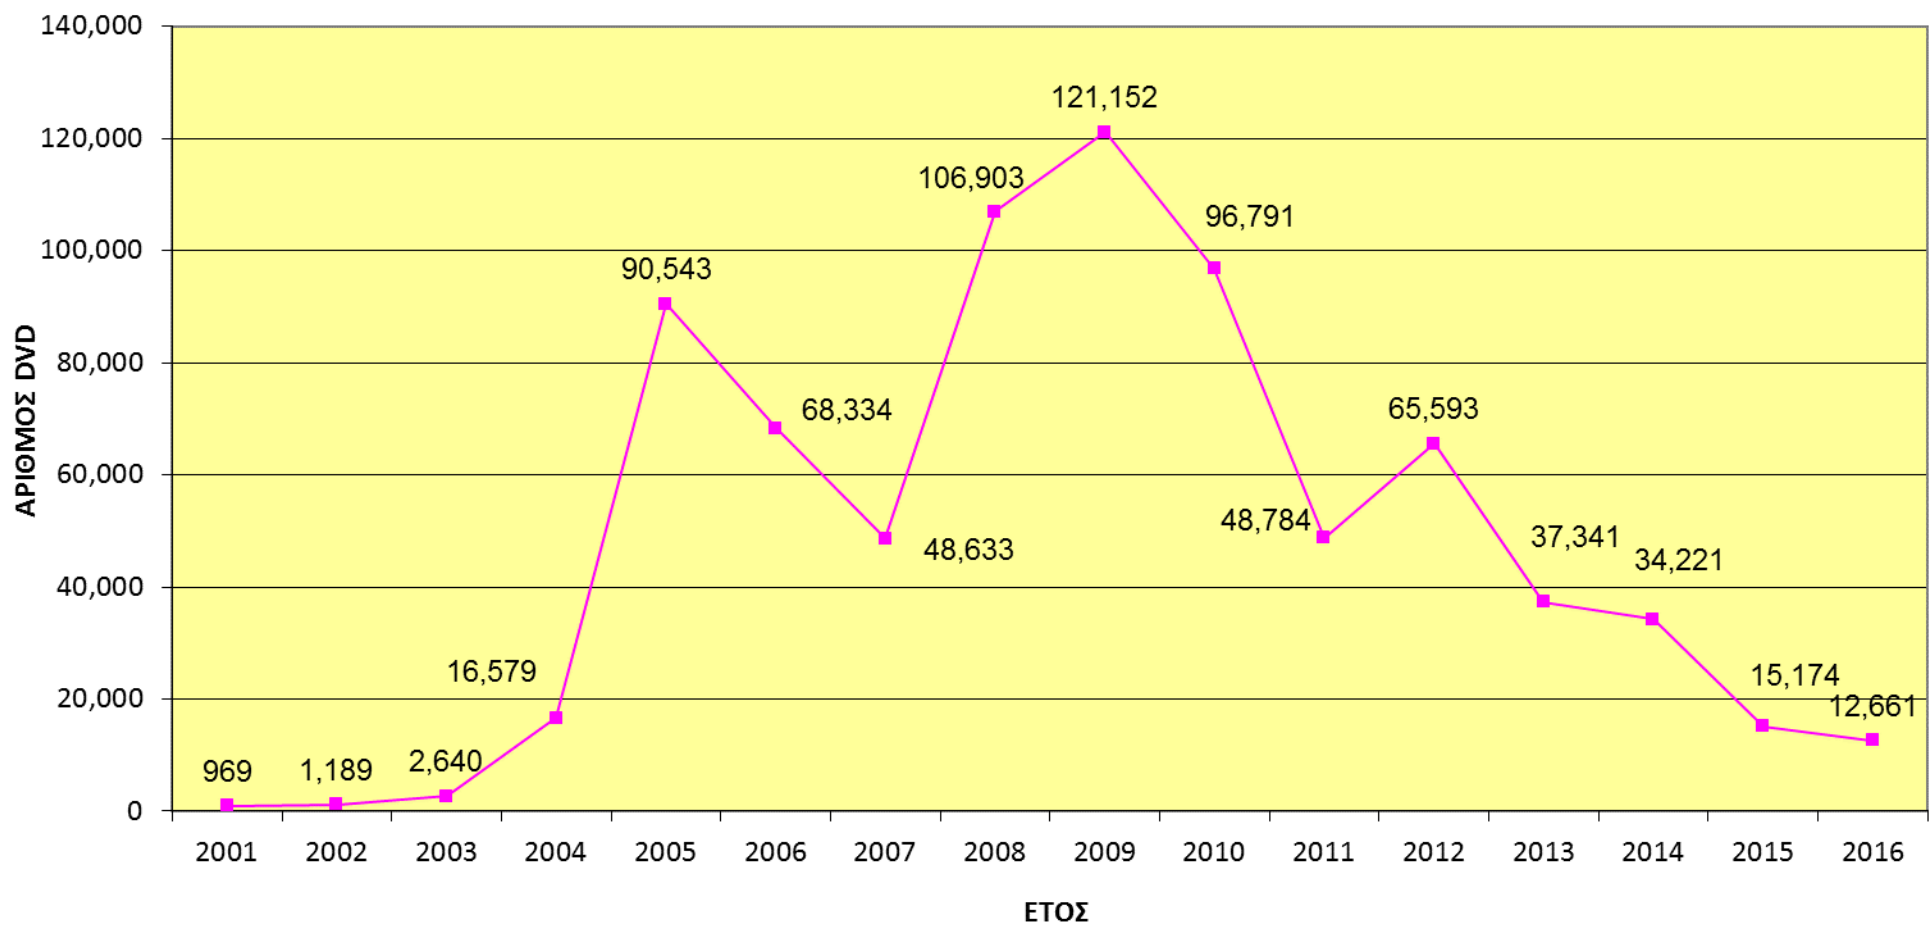

ΚΑΤΑΣΧΕΣΕΙΣ ΚΛΕΨΙΤΥΠΩΝ DVD ΑΠΟ ΤΗΝ ΕΛ.ΑΣ.