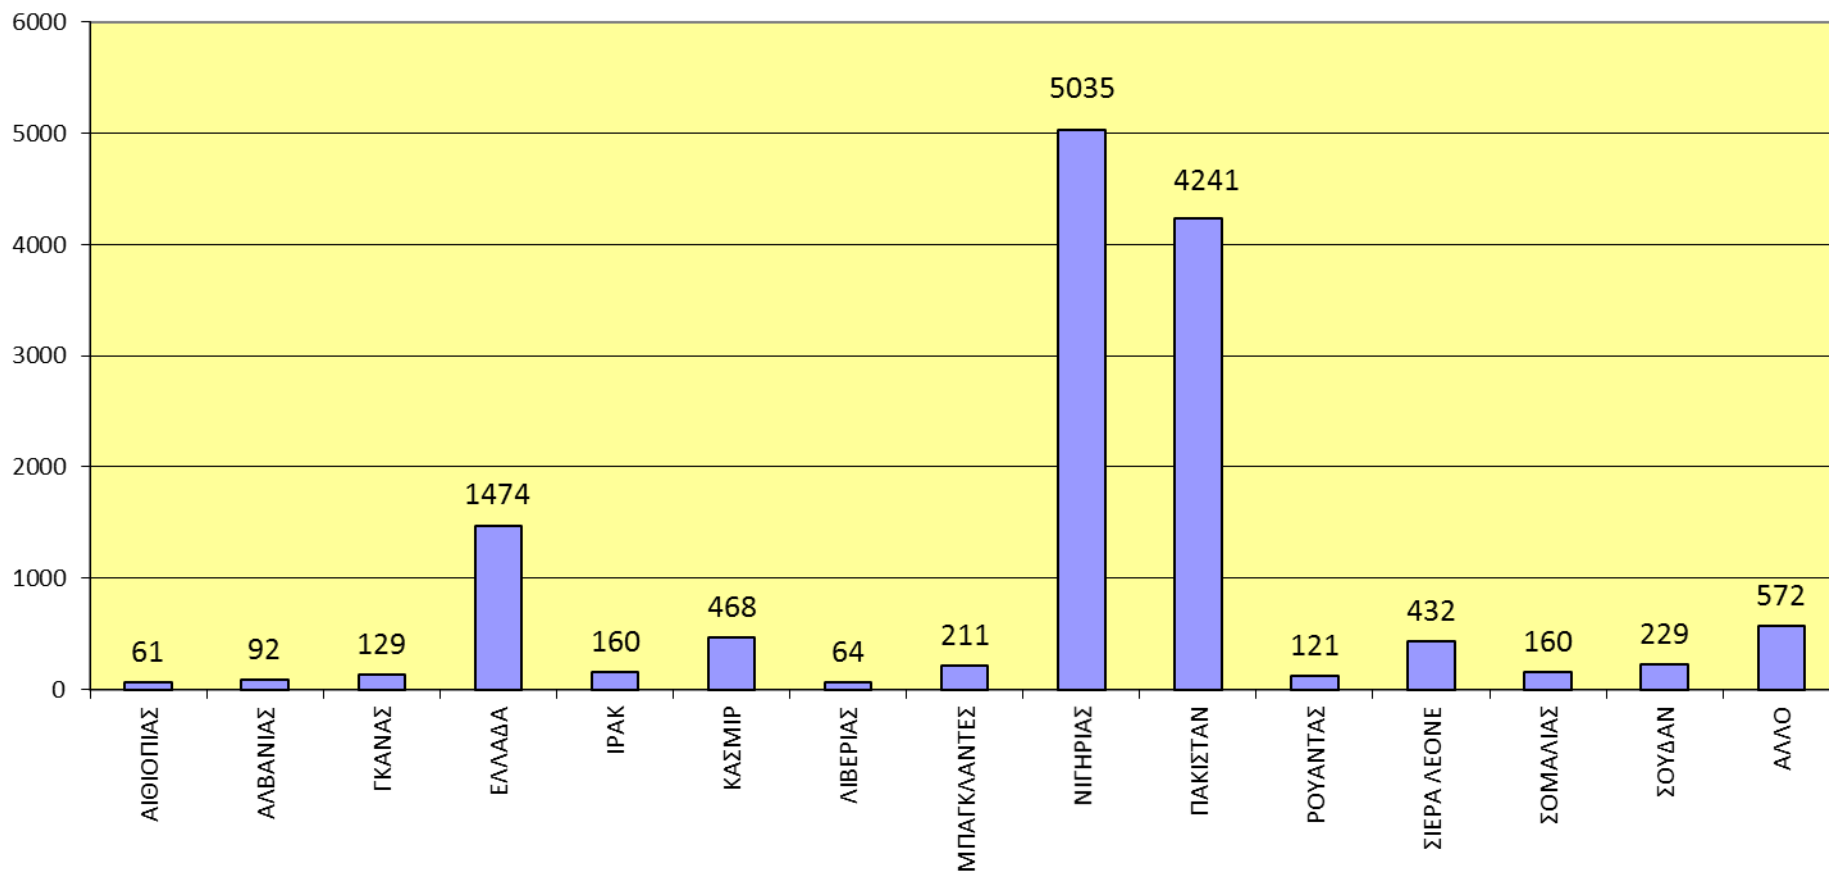

ΣΤΑΤΙΣΤΙΚΑ ΣΤΟΙΧΕΙΑ ΓΙΑ ΠΑΡΑΒΙΑΣΗ ΤΟΥ ΝΟΜΟΥ 2121/1993

Copyright: 2017 Οργανισμός Πνευματικής Ιδιοκτησίας

Η συγκέντρωση των δεδομένων έγινε σε συνεργασία με την Ελληνική Αστυνομία

ΚΑΤΑΣΧΕΣΕΙΣ ΚΛΕΨΙΤΥΠΩΝ CD ΑΠΟ ΤΗΝ ΕΛ.ΑΣ.

ΚΑΤΑΣΧΕΣΕΙΣ ΚΛΕΨΙΤΥΠΩΝ DVD ΑΠΟ ΤΗΝ ΕΛ.ΑΣ.

ΕΡΓΑΣΤΗΡΙΑ ΠΑΡΑΓΩΓΗΣ ΚΛΕΨΙΤΥΠΩΝ ΔΙΣΚΩΝ

ΧΩΡΑ ΠΡΟΕΛΕΥΣΗΣ ΔΡΑΣΤΩΝ 2002-2016

ΧΩΡΑ ΠΡΟΕΛΕΥΣΗΣ ΔΡΑΣΤΩΝ

ΣΥΝΟΛΟ ΔΡΑΣΤΩΝ ΑΝΑ ΕΤΟΣ 2002-2016

ΠΑΡΑΒΑΣΕΙΣ ΑΝΑ ΕΤΟΣ

ΑΡΙΘΜΟΣ ΕΛΕΓΧΩΝ ΑΝΑ ΕΤΟΣ - ΕΛ.ΑΣ.