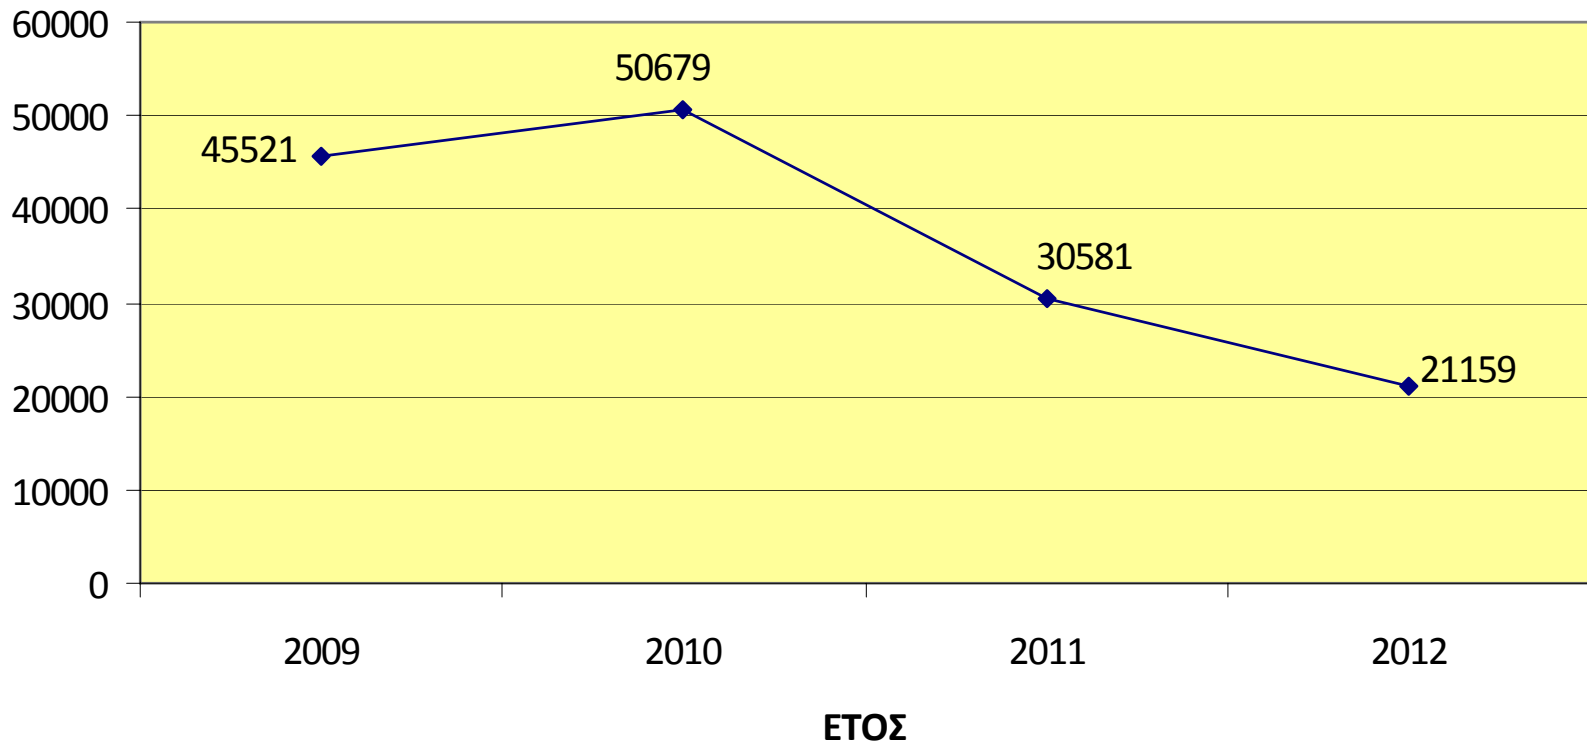

ΣΤΑΤΙΣΤΙΚΑ ΣΤΟΙΧΕΙΑ ΓΙΑ ΠΑΡΑΒΙΑΣΗ ΤΟΥ ΝΟΜΟΥ 2121/1993

Copyright: 2013 Οργανισμός Πνευματικής Ιδιοκτησίας

Η συγκέντρωση των δεδομένων έγινε σε συνεργασία με τη
Δημοτική Αστυνομία του Δήμου Αθηναίων

ΚΑΤΑΣΧΕΧΕΙΣ CD ΑΝΑ ΕΤΟΣ - ΔΗΜΟΣ ΑΘΗΝΑΙΩΝ